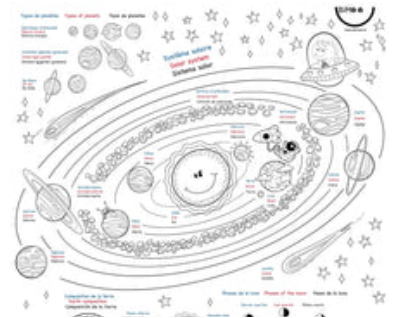

100% POLYESTER

EASY CARE: FOLD & CONTROLEN

SUSTAINABLE AND HIGH QUALITY: HAUTE QUALITÉ ET DURABLE

ECOLOGICAL FABRIC: TISSU ÉCOLOGIQUE